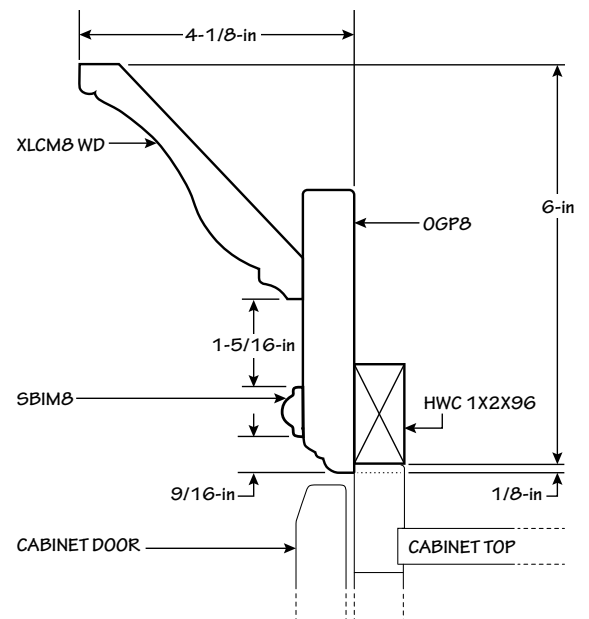

### Contents:

(1-ct) XLCM8 WD

(1-ct) OGP8

(1-ct) SBIM8

(1-ct) HWC 1X2X96  
• Unfinished

This molding stack can be installed at different heights. Reference Molding Stack Detail Drawing supplied by designer to confirm intended height.

## Diagrama de Conjunto de Molduras de Acabado

Lea las instrucciones detenidamente antes de comenzar.

Este kit contiene piezas de molduras previamente empacadas que se complementan unas con otras en un conjunto de molduras previamente diseñadas. Se recomienda encarecidamente una instalación hecha por profesionales.