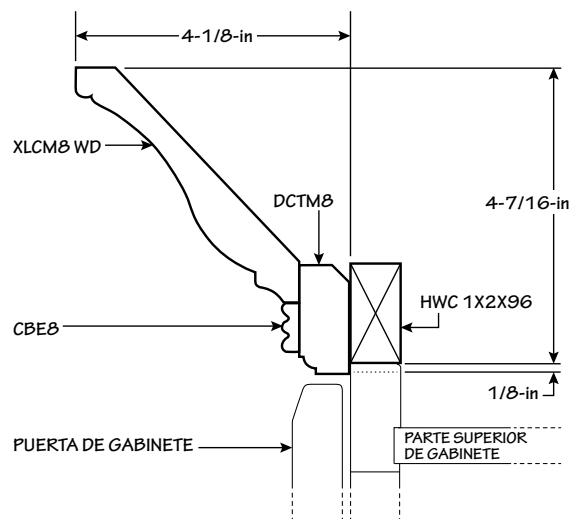

#### Contenido:

(1-ct) XLCM8 WD

(1-ct) S3S396

(1-ct) TBE8

(1-ct) HWC 1X2X96

- Sin acabado

Este conjunto de molduras se puede instalar a diferentes alturas. Dibujo de referencia del conjunto de molduras provisto por el diseñador para confirmar la altura planeada.

#### Contenido:

(1-ct) XLCM8 WD

(1-ct) CBE8

(1-ct) DCTM8

(1-ct) HWC 1X2X96

- Sin acabado

#### Contenido:

(1-ct) XLCM8 WD

(1-ct) OGP8

(1-ct) SBIM8

(1-ct) HWC 1X2X96

- Sin acabado

Este conjunto de molduras se puede instalar a diferentes alturas. Dibujo de referencia del conjunto de molduras provisto por el diseñador para confirmar la altura planeada.