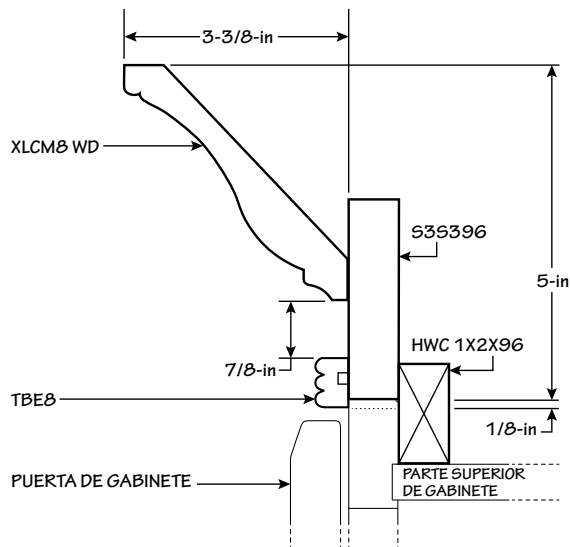

#### Contenido:

(1-ct) XLCM8 WD

(1-ct) S3S396

(1-ct) TBE8

(1-ct) HWC 1X2X96

- Sin acabado

Este conjunto de molduras se puede instalar a diferentes alturas. Dibujo de referencia del conjunto de molduras provisto por el diseñador para confirmar la altura planeada.

#### Contenido:

(1-ct) XLCM8 WD

(1-ct) CBE8

(1-ct) DCTM8

(1-ct) HWC 1X2X96

- Sin acabado