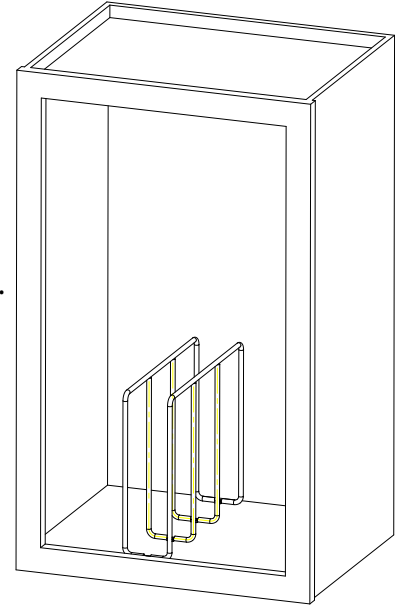

INSTRUCTIONS FOR TD-31210

Instrucciones de Instalación de TD-31210

Les Instructions d'Installation de TD-31210

1. Position unit in desired location inside cabinet.
1. Coloque la unidad en la posición deseada dentro del armario.
1. Mettre la division en position à l'endroit désiré dans le placard.
2. Check for door clearance, and reposition unit as needed.
2. Compruebe el espacio disponible en la puerta y ajuste la posición de la unidad según sea necesario.
2. Vérifier l'écartement de la porte et déplacer la division suivant le besoin.
3. Attach unit to cabinet floor with provided (4) screws.
3. Fije la unidad al piso del armario con los cuatro (4) tornillos incluidos.
3. Monter la division au plancher du placard avec les (4) vis fournies.

I-5TD-TRI

INSTRUCTIONS FOR TD-31210

Instrucciones de Instalación de TD-31210

Les Instructions d'Installation de TD-31210

1. Position unit in desired location inside cabinet.
1. Coloque la unidad en la posición deseada dentro del armario.
1. Mettre la division en position à l'endroit désiré dans le placard.
2. Check for door clearance, and reposition unit as needed.
2. Compruebe el espacio disponible en la puerta y ajuste la posición de la unidad según sea necesario.
2. Vérifier l'écartement de la porte et déplacer la division suivant le besoin.
3. Attach unit to cabinet floor with provided (4) screws.
3. Fije la unidad al piso del armario con los cuatro (4) tornillos incluidos.
3. Monter la division au plancher du placard avec les (4) vis fournies.